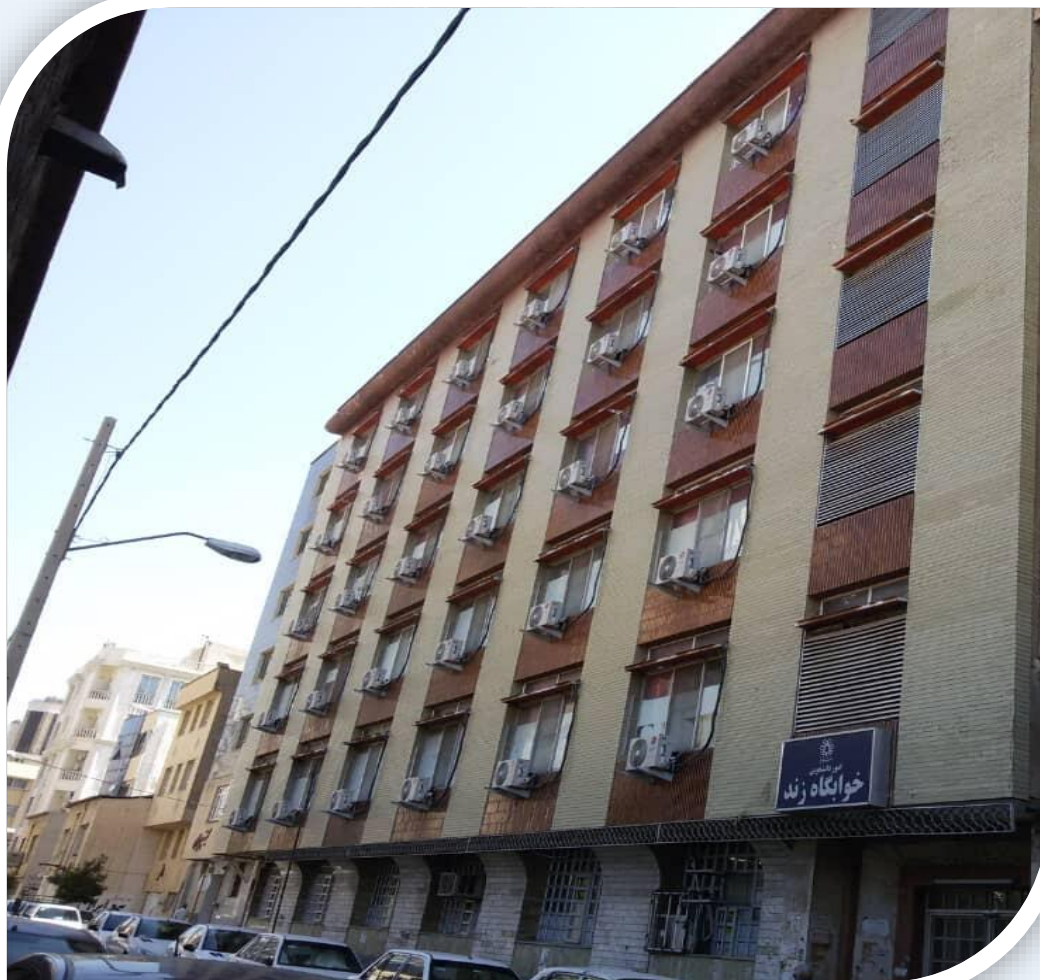

خوابگاه زند

سال تاسیس: ۱۳۶۸ - (نو سازی ۱۳۹۰)

مساحت: ۳۲۰۰ متر مربع (پنج طبقه)

تعداد اتاق: ۵۸

ظرفیت رسمی: ۱۷۴

ظرفیت موجود: ۳۴۸

ساکنین: دانشجویان مقطع تحصیلات تکمیلی

آدرس: بلوار زند - کوچه ۴۴

تلفن: ۰۷۱-۳۲۳۰۸۸۸۹